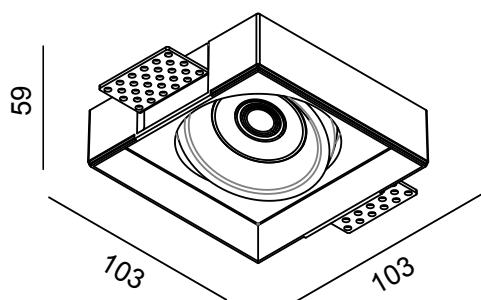

Residence trimless tilt V2

Lyskilde	LED
Effekt	7W
Fargetemperatur	2000-3000K
Ra-index	> 90
Lumen	620lm
Driftspenning	220-240 V
Frekvens	50-60 Hz
Driver	Elektronisk
Beskyttelsesgrad	IP21
Beskyttelsesglass	Inkludert
Spredning	38°
Farger	Hvit og sort
Kjøle metode	passiv
Dimbar	Dim to warm
Hullmål	105x105mm

NW:0.4Kg

105x105mm 12.5/25mm

Innsparklings downlight for tak eller vegg i gips, gipsen kan males i samme farge som taket.

Lampen er for enkel gips 12,5mm og dobbel gips 25mm

DALI.
5 way quick connector Linect

Triac
3 way quick connector Linect

Vare nr.	Beskrivelse	Farge
DL-01-1036-21-9DW-7-38	7W/2000-3000K/38°/IP21	Sort
DL-01-1035-20-9DW-7-38	7W/2000-3000K/38°/IP21	Hvit

Vare nr. drivere	
LHCDriver7WDali	7W Boke Dali
LHCDriver7WTriac	7W Actec Triac